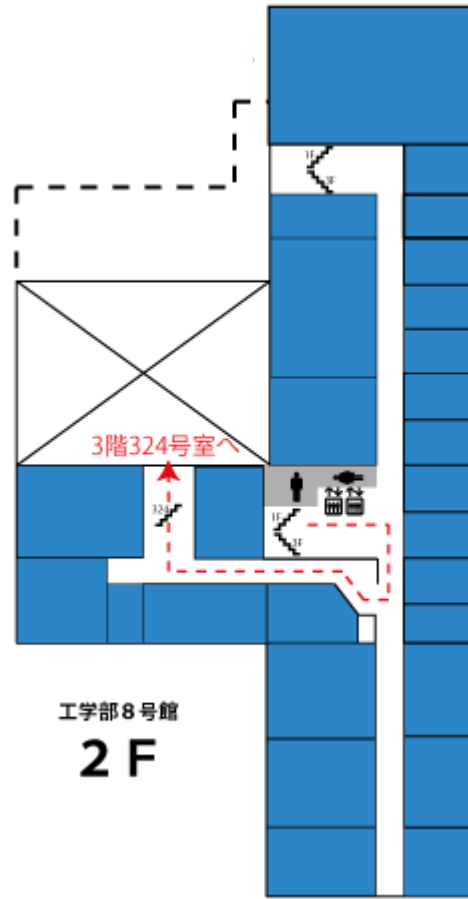

工学部 8 号館 324 号室 (2F 経由)

正面玄関エレベータホール前の階段を 2F へ上がり、右折後またすぐ右折して細い廊下を突き当りまで行き、右手階段を上がって、左手ドアからお入りください。

GCEE
バイリンガル
キャンパス
推進センター

GESP

skype

東京大学
SELIFL

ERIC English Writing Consultant

GCEE GLT