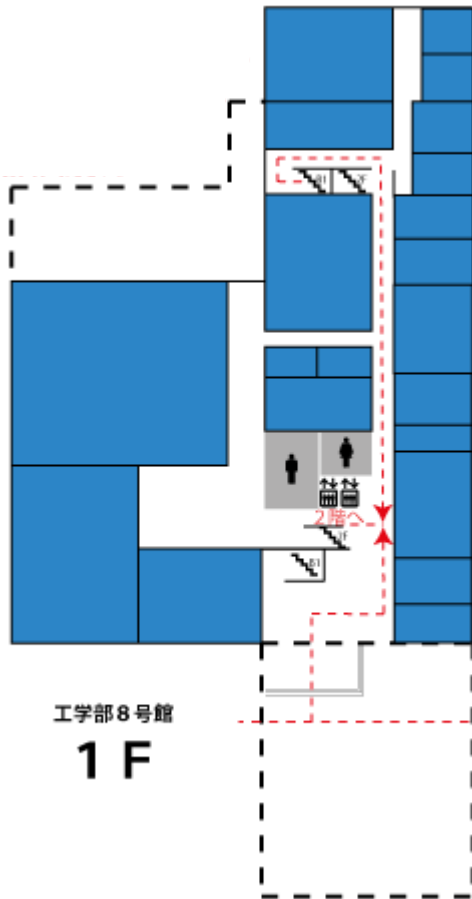

工学部 8 号館 324 号室 (2F 経由)

正面玄関エレベータホール前の階段を 2F へ上がり、右折後またすぐ右折して細い廊下を突き当りまで行き、右手階段を上がって、左手ドアからお入りください。

GCEE
バイリンガル
キャンパス
推進センター

GESP

skype

東京大学
SELIFL

ERIC English Writing Consultant

GCEE GLT