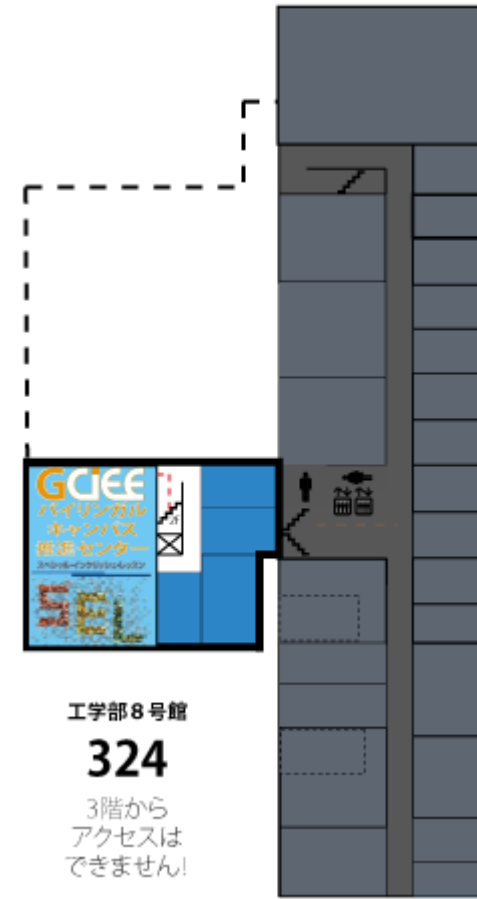

工学部 8 号館 324 号室 (2F 経由)

正面玄関エレベータホール前の階段を 2F へ上がり、右折後またすぐ右折して細い廊下を突き当りまで行き、右手階段を上がって、左手ドアからお入りください。

GCEE
バイリンガル
キャンパス
推進センター

GESP

skype

東京大学
SELIFL

ERIC English Writing Consultant

GCEE GLT